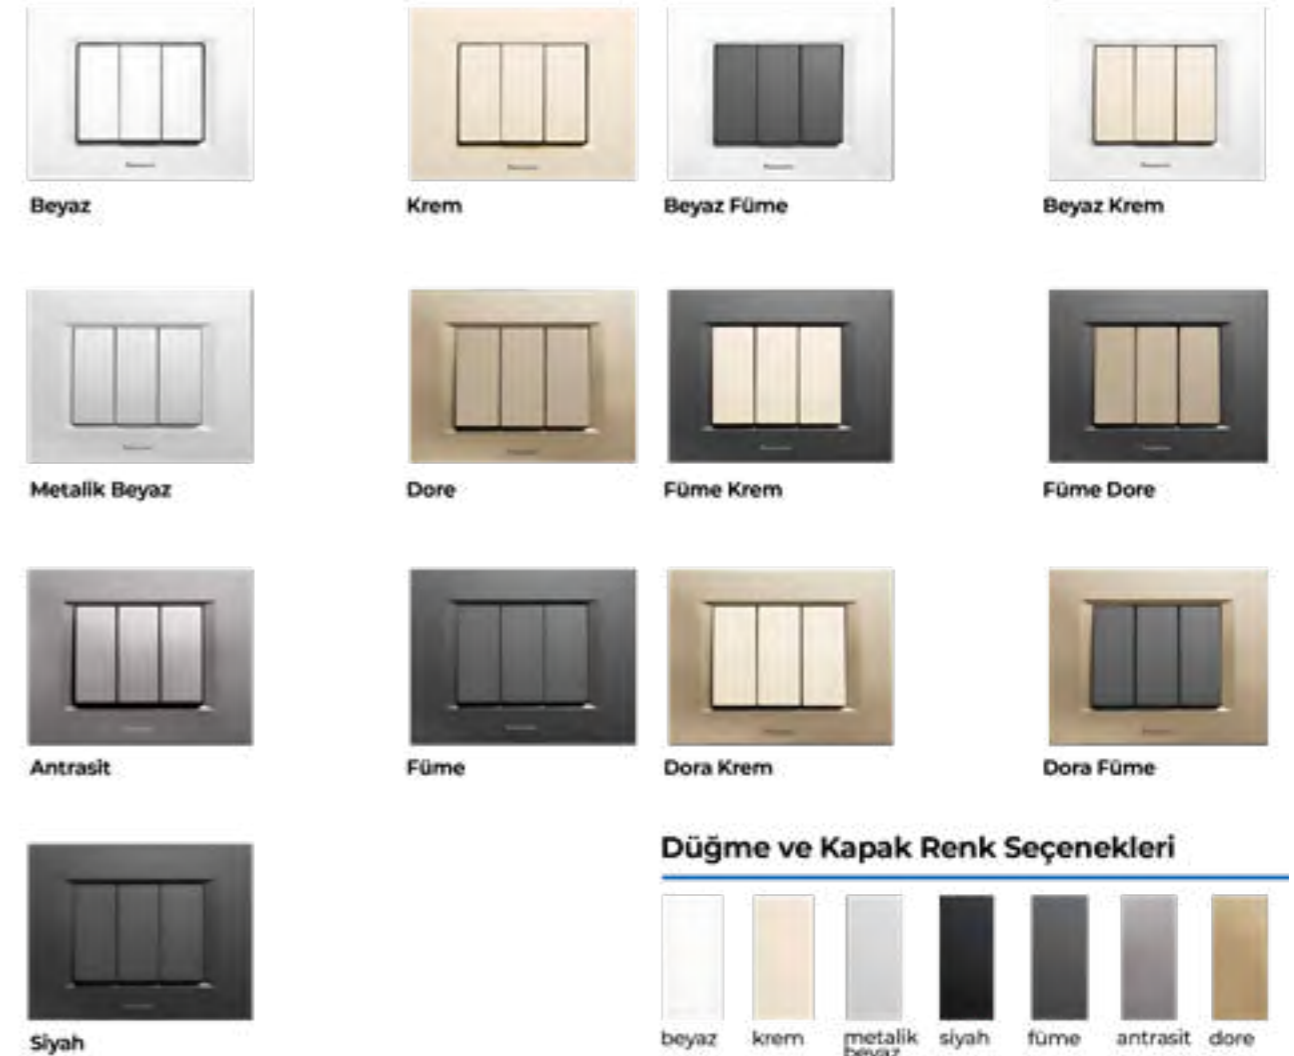

Thea Optima Serisi

Anahtar Priz Grubu