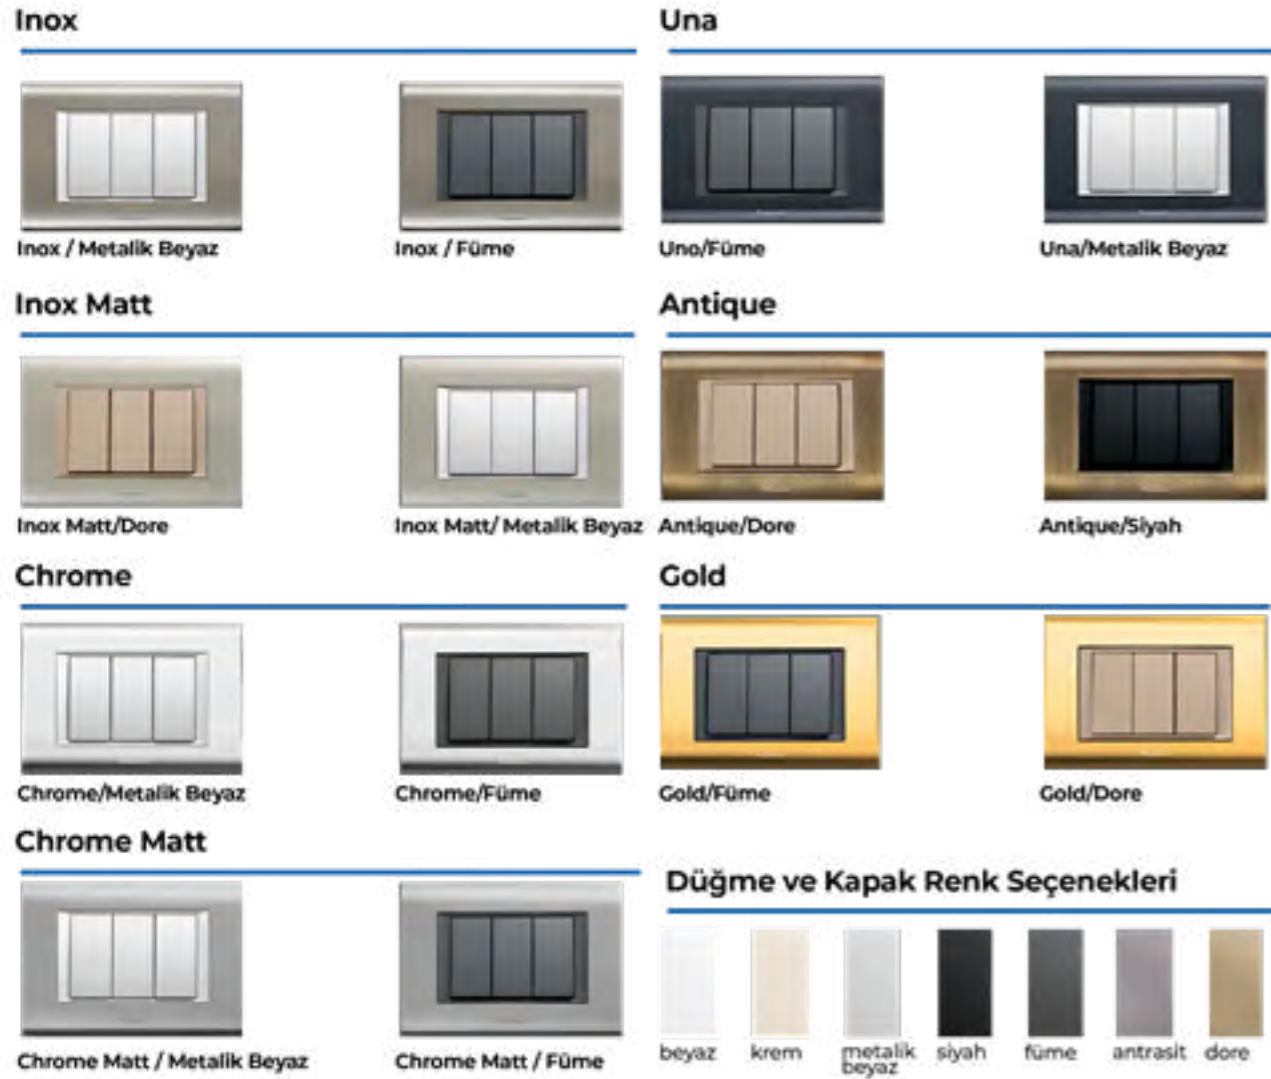

Thea Optima Serisi

Anahtar Priz Grubu